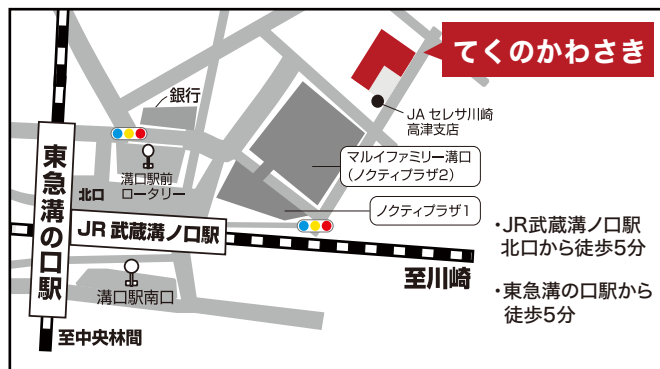

女性求職者との

企業交流会

女性の採用に積極的な企業様を対象とした
女性求職者とのグループ形式の企業交流会です。

参加企業
募集の
お知らせ

参加
無料

2026年
6月23日 火 13:00~16:00 (受付12:30~)

会場

てくのかわさき2階ホール 川崎市高津区溝口1-6-10

申込期間

2026年4月27日(月)~
5月28日(木)

出展企業

5社 ※申込多数の場合、全体の業種バランス等を
勘案の上、出展企業を決定します。

申込方法

下記webで受付

👉 本イベントのポイント

- ◎参加求職者全員と直接交流ができる!
- ◎企業交流会後も「キャリアサポートかわさき」が御社の採用を支援します!